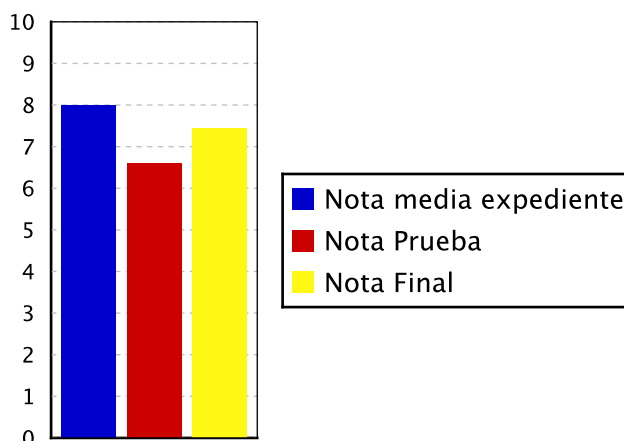

ESTADÍSTICA GENERAL DE LAS PRUEBAS

Datos por Alumnos

	Hombres	Mujeres	Total	Hombres	Mujeres	Total
No Presentados	7	14	21	0,08 %	0,16 %	0,23 %
Presentados	3244	4485	7729	36,27 %	50,15 %	86,42 %
Aptos	3026	4177	7203	39,15 %	54,04 %	93,19 %
No Aptos	218	308	526	2,82 %	3,98 %	6,81 %
Sólo Fase Admisión	437	757	1194	4,89 %	8,46 %	13,35 %
TOTAL	3688	5256	8944	41,23 %	58,77 %	100,00 %

Calificaciones Medias

Nota media expediente	8
Nota Prueba	6.589
Nota Final	7.438