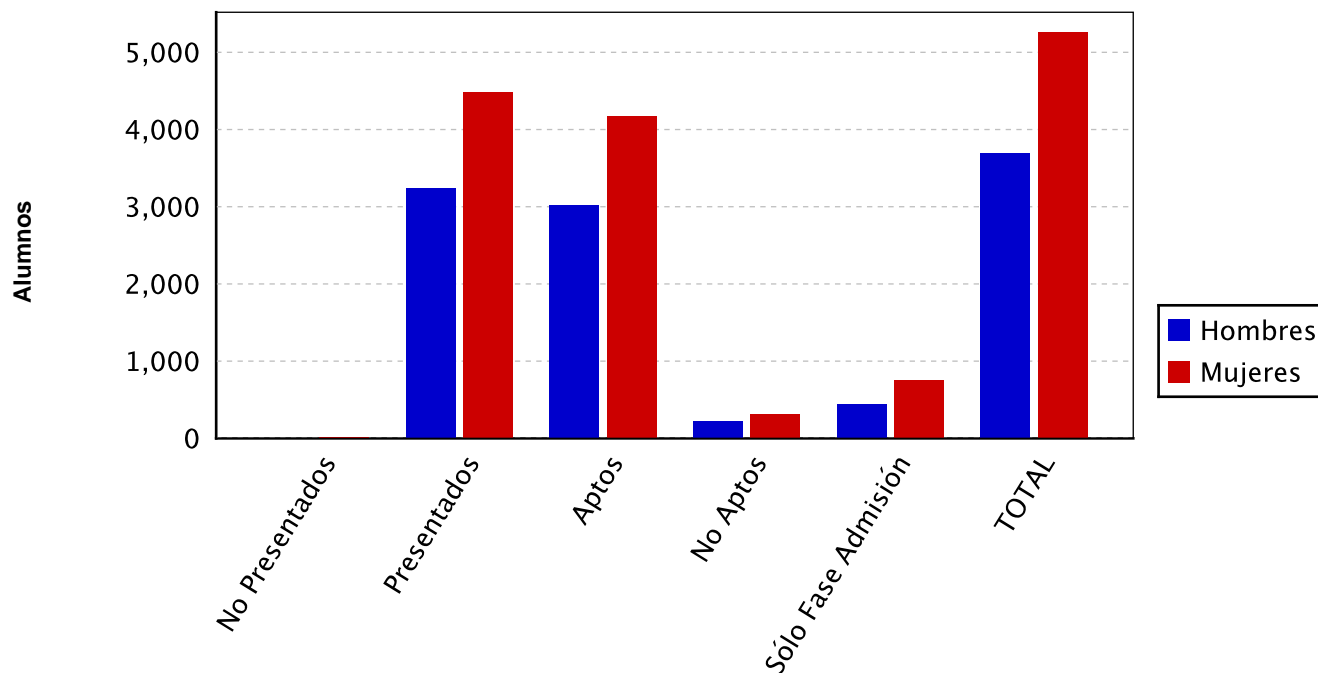

ESTADÍSTICA GENERAL DE LAS PRUEBAS

Datos por Alumnos

	Hombres	Mujeres	Total	Hombres	Mujeres	Total
No Presentados	7	14	21	0,08 %	0,16 %	0,23 %
Presentados	3244	4485	7729	36,27 %	50,15 %	86,42 %
Aptos	3026	4177	7203	39,15 %	54,04 %	93,19 %
No Aptos	218	308	526	2,82 %	3,98 %	6,81 %
Sólo Fase Admisión	437	757	1194	4,89 %	8,46 %	13,35 %
TOTAL	3688	5256	8944	41,23 %	58,77 %	100,00 %

Calificaciones Medias

Nota media expediente	8
Nota Prueba	6.589
Nota Final	7.438